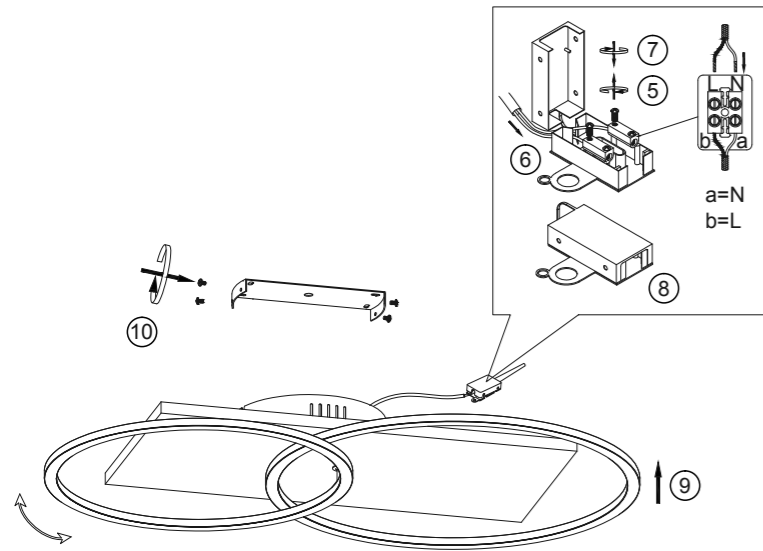

LED 12 W / 14 W
1.440 lm / 1.680 lm
30 W
2.000 lm
t 20.000 h
T_k 2.700 - 5.000 K
15.000 x
<0,5 s

2,4 GHz
6 dBm

835897

230V / 50Hz~

LED 1x LED-Board 36V DC / 12W

LED 1x LED-Board 36V DC / 14W

1x
2x AAA, 1,5V
4x
4x