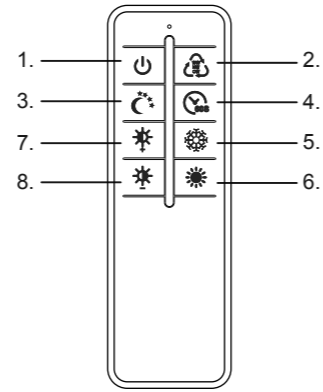

LED 12 W / 14 W
1.440 lm / 1.680 lm
30 W
2.000 lm
t 20.000 h
T_k 2.700 - 5.000 K
15.000 x
<0,5 s

2,4 GHz
6 dBm

835897

230V / 50Hz~

LED 1x LED-Board 36V DC / 12W

LED 1x LED-Board 36V DC / 14W

1x
2x AAA, 1,5V
4x
4x