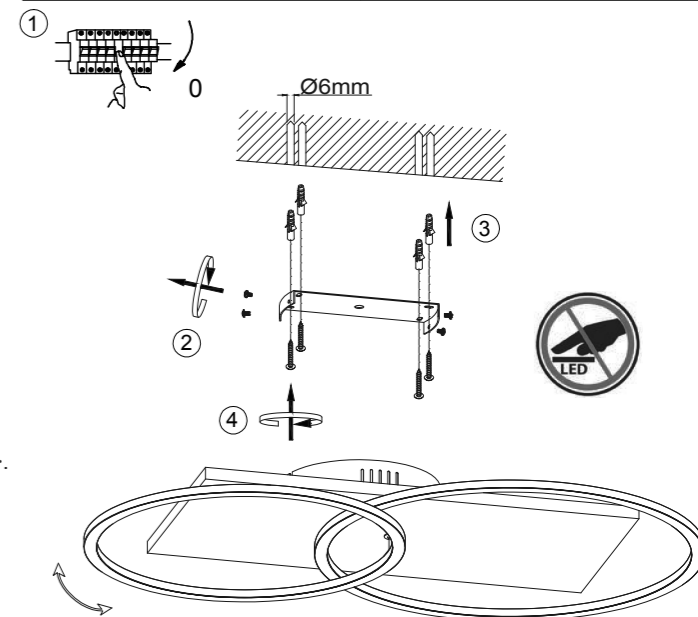

LED 12 W / 14 W
1.440 lm / 1.680 lm
30 W
2.000 lm
t 20.000 h
T_k 2.700 - 5.000 K
15.000 x
<0,5 s

2,4 GHz
6 dBm

835897

230V / 50Hz~

LED 1x LED-Board 36V DC / 12W

LED 1x LED-Board 36V DC / 14W

1x
2x AAA, 1,5V
4x
4x